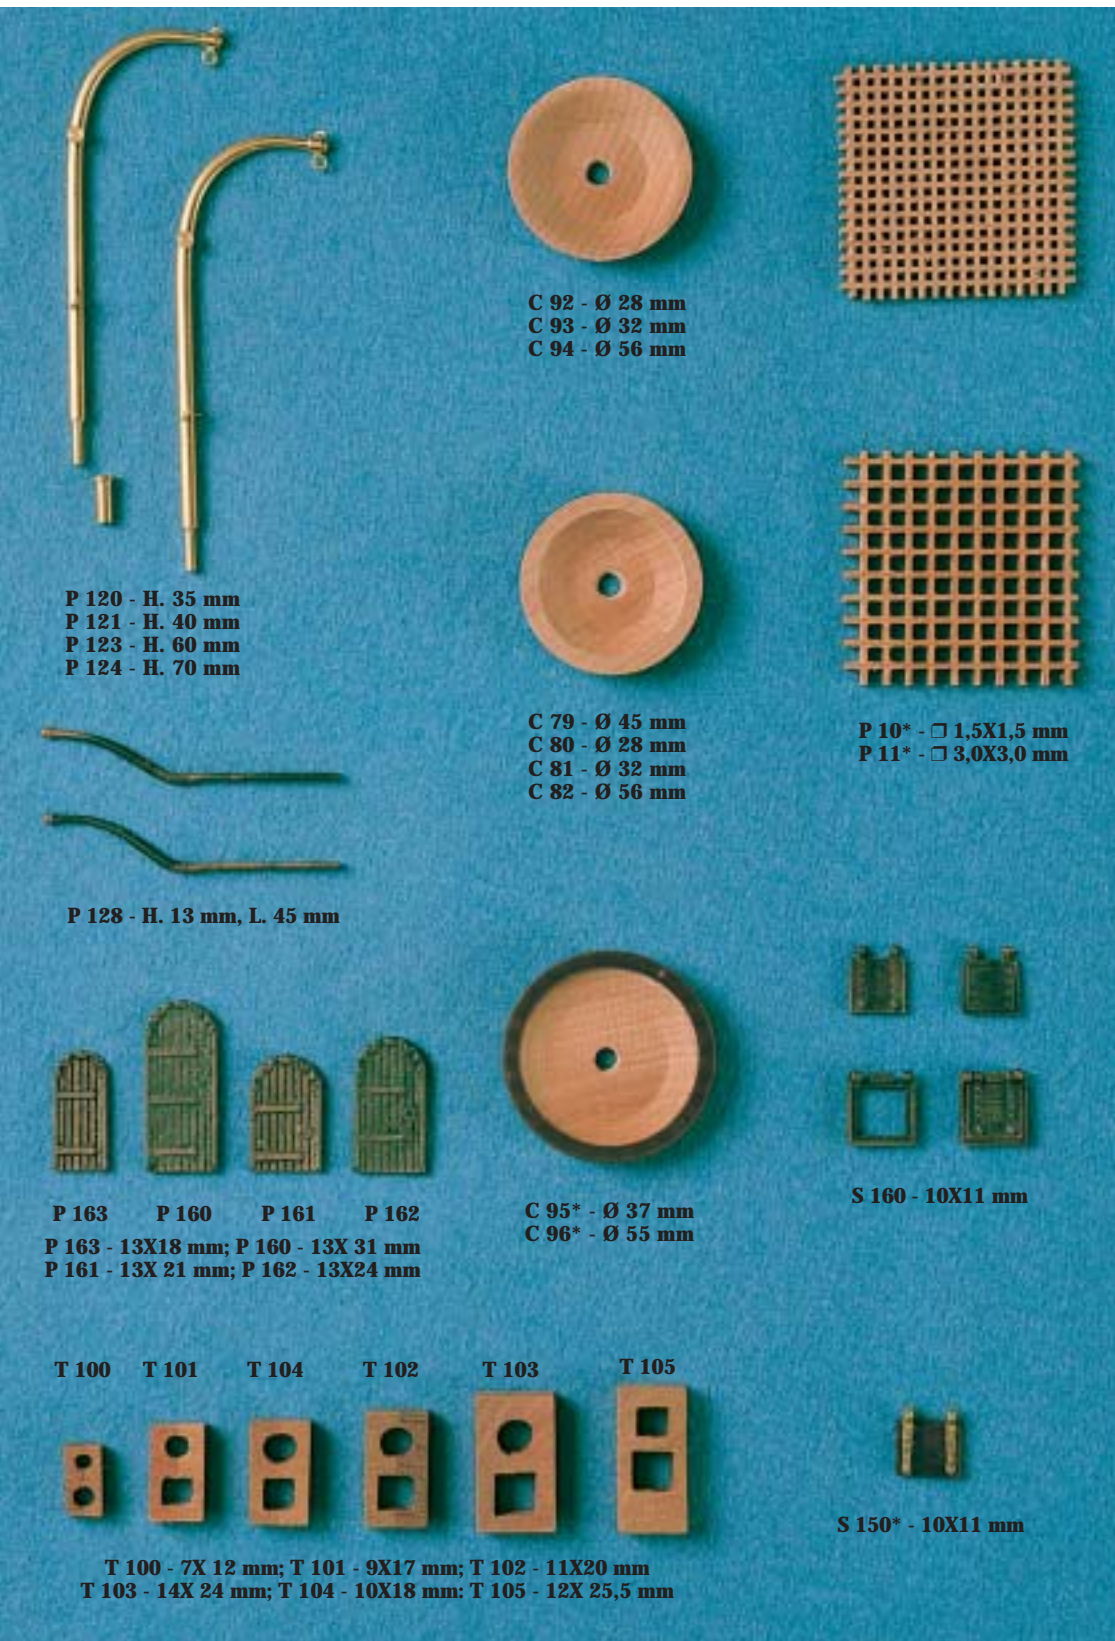

A 36; A 38; A 40
Ancore curve
Anchor • Ancre • Anker

A 140*; A 142*; A 144*
Argani in legno
Capstan-wood • Cabestan-bois •
Ankerspill Messing

A 155*
30X58X20 mm

A 140* - H. 15 mm
A 142* - H. 20 mm

A 36 - L. 30 mm
A 38 - L. 40 mm
A 40 - L. 50 mm

A 144* - H. 23 mm

A 27; A 29; A 31
Ancore a spigolo
Anchor • Ancre • Stockanker

A 160; A 162; A 164
Verricelli in ottone
Anchor winch • Treuil • Ankerwinde

A 27 - L. 30 mm
A 29 - L. 40 mm
A 31 - L. 50 mm

A 160 - 15X20 mm
A 162 - 15X30 mm
A 164 - 15X40 mm

A 130 - H. 6 mm
A 132 - H. 10 mm
A 133 - H. 12 mm

ACCESSORI

C 92 - Ø 28 mm
C 93 - Ø 32 mm
C 94 - Ø 56 mm

C 79 - Ø 45 mm
C 80 - Ø 28 mm
C 81 - Ø 32 mm
C 82 - Ø 56 mm

C 95* - Ø 37 mm
C 96* - Ø 55 mm

P 10* - □ 1,5X1,5 mm
P 11* - □ 3,0X3,0 mm

S 160 - 10X11 mm

S 150* - 10X11 mm

P 120 - H. 35 mm
P 121 - H. 40 mm
P 123 - H. 60 mm
P 124 - H. 70 mm

P 128 - H. 13 mm, L. 45 mm

P 163 P 160 P 161 P 162
P 163 - 13X18 mm; P 160 - 13X 31 mm
P 161 - 13X 21 mm; P 162 - 13X24 mm