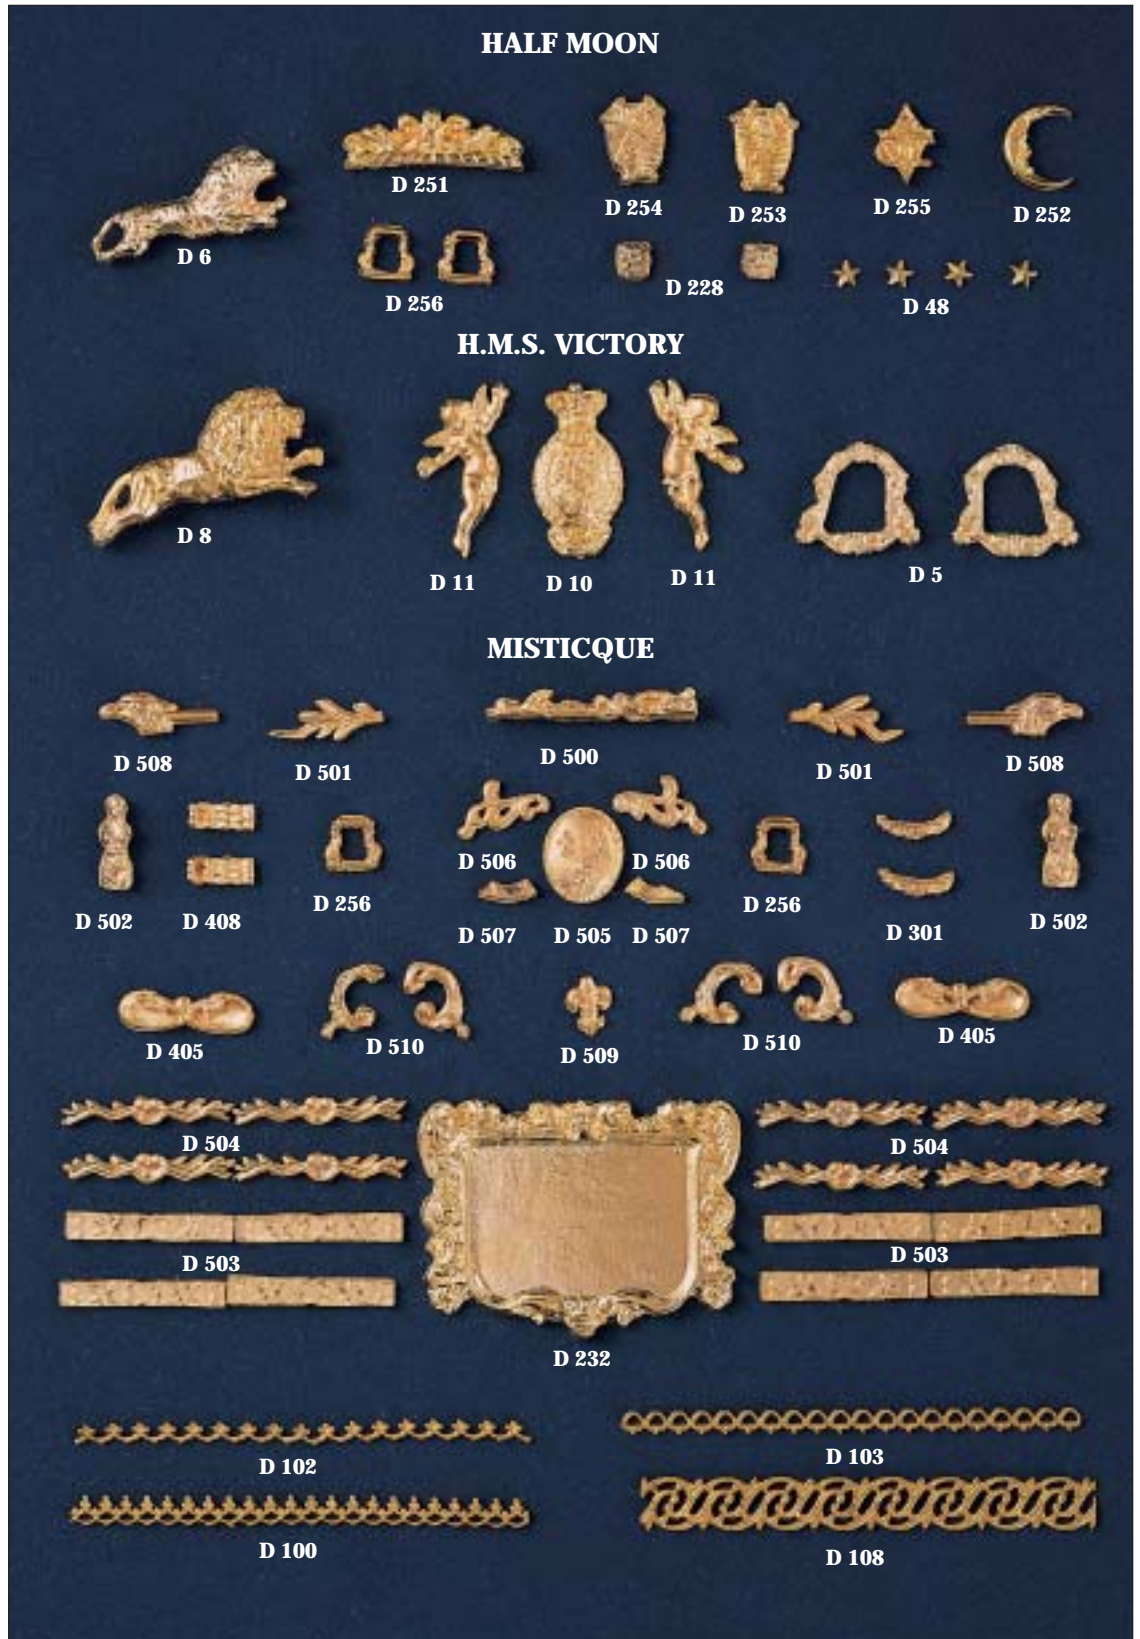

# SERIE DECORAZIONI

Series of decorations Half Moon  
 Serie de decorazioni  
 H.M.S. Victory

Serie de decorazioni Half Moon  
 Serie de decorazioni  
 H.M.S. Victory

Aufstellung der Beschläge  
 Half Moon  
 Aufstellung der Beschläge  
 H.M.S. Victory

Series of decorations Mistique

Serie de decorazioni Mistique

Aufstellung der Beschläge  
 Mistique

D 102; D 103; D 100; D 108  
 Bordure  
 Hems • Bordures • Bordüren

## DOLPHIN

D 351

D 352

D 350

D 5

D 228

## COURONNE

D 304

D 305

D 2

D 300

D 302

D 301

D 225