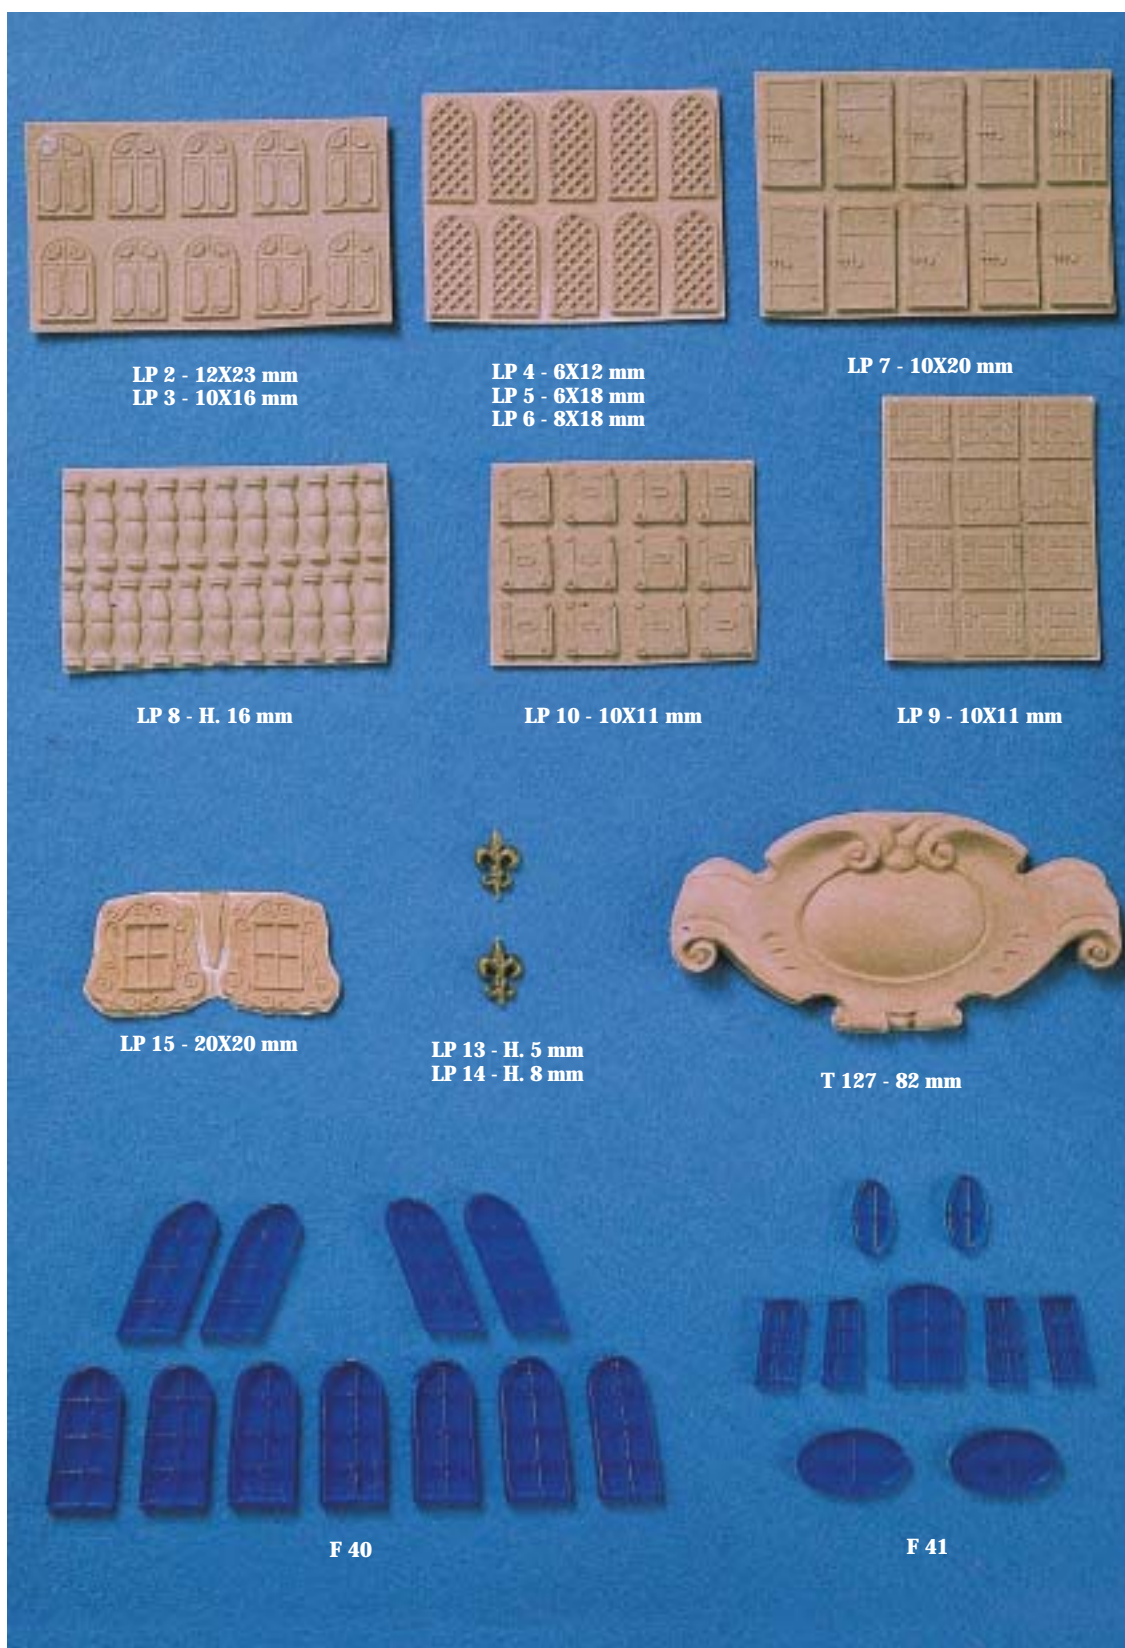

Targhetta

Plate • Plaque • Schilder

F 40

Finestre poppa Unicorn (11 elem.)

Stern windows • Fenêtre de poupe •
Heckfenster

F 41

Finestre poppa Sirene (9 elem.)

Stern windows • Fenêtre de poupe •
Heckfenster

ELEMENTI SPECIALI

LP 27

LP 28

LP 23

LP 26

LP 29

LP 25

LP 24